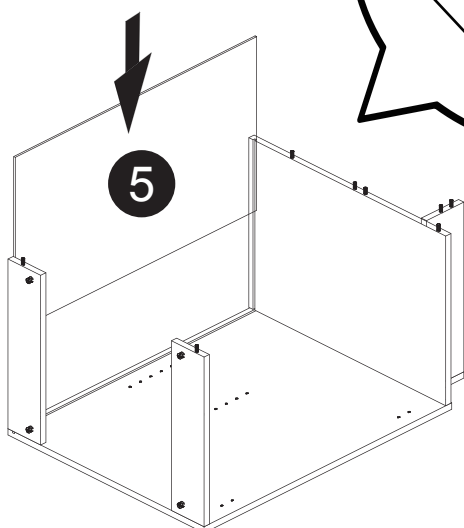

## KUI-BH18-22

18"L/W x 24½"P/D x 34½"H

Liste de pièces / Part List:

 <b>4 X A</b>	 <b>8 X B</b>	 <b>8 X C1</b>	Master Part : A. Vis pour charnière/Screw for door hinge B. Vis pour cam-lock/Metal cam C1. Capuchon pour cam-lock/Cap for cam-lock D. Goupille pour tablette/Shelf pin E. Charnière côté panneau/Hinge part on side panels F. Charnière côté porte/Hinge part on doors G. Colle/Glue L. Wood dowel(pre-installed on panels) O. Cam-lock(pre-installed on panels) P1. Capuchon pour tous les panneaux/Cap for holes on side panel W. Amortisseur de portes/Door bumper
 <b>4 X D</b>	 <b>2 X E</b>	 <b>2 X F</b>	
 <b>1 X G</b>	 <b>16 X L</b>	 <b>8 X O</b>	
 <b>24 X P1</b>	 <b>2 X W</b>		

Étape 1 / Step 1

Étape 2 / Step 2

Étape 3 / Step 3

Étape 4 / Step 4

Étape 5 / Step 5

Étape 6 / Step 6

Étape 7 / Step 7

Étape 8 / Step 8