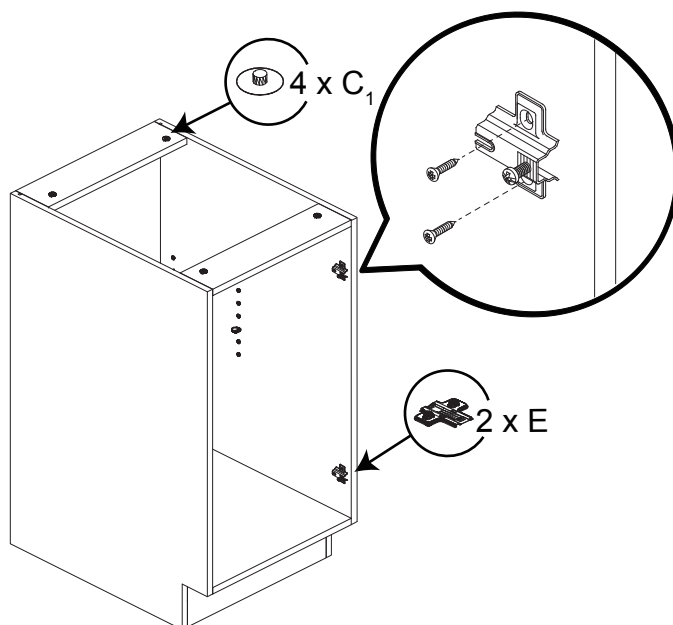

## KUI-BH18-22

18"L/W x 24½"P/D x 34½"H

### Outils Requis - Tools You Will Need

Marteau caoutchouc  
Rubber Hammer

Tournevis  
Screwdriver

Crayon  
Pencil

Dimension / Size:

NUM	DIMENSION / SIZE: W x D x H (mm)	QTÉ / QTY
1- Panneau côté droit Right side panel	23-5/8" x 5/8" T x 34-3/8" 603 x 16T x 876	1
2- Panneau du dessous Bottom side panel	16-5/8" x 5/8" T x 23-5/8" 424 x 16T x 603	1
3a- Morceau du dessousarrière Top-back side plate	16-5/8" x 5/8" x 3-7/8" 424 x 16T x 100	1
3b- Morceau du dessousavant Top-front side plate	16-5/8" x 5/8" x 3-7/8" 424 x 16T x 100	1
4- Plaque de protection Kick plate	16-5/8" x 5/8" x 4-3/8" 424 x 16T x 114	1
5- Panneau arrière Back side panel	17" x 3/8" T x 29" 434 x 12T x 739	1
6- Panneau côté gauche Left side panel	23-5/8" x 5/8" T x 34-3/8" 603 x 16T x 876	1
7- Tablette intérieure Inner shelf	16-5/8" x 5/8" T x 11-3/4" 423 x 16T x 299	1
8- Porte Door	17-3/4" x 5/8" x 29-7/8" 454 x 18T x 759	1

Liste de pièces / Part List:

 <b>4 X A</b>	 <b>8 X B</b>	 <b>8 X C1</b>	Master Part : A. Vis pour charnière/Screw for door hinge B. Vis pour cam-lock/Metal cam C1. Capuchon pour cam-lock/Cap for cam-lock D. Goupille pour tablette/Shelf pin E. Charnière côté panneau/Hinge part on side panels F. Charnière côté porte/Hinge part on doors G. Colle/Glue L. Wood dowel(pre-installed on panels) O. Cam-lock(pre-installed on panels) P1. Capuchon pour tous les panneaux/Cap for holes on side panel W. Amortisseur de portes/Door bumper
 <b>4 X D</b>	 <b>2 X E</b>	 <b>2 X F</b>	
 <b>1 X G</b>	 <b>16 X L</b>	 <b>8 X O</b>	
 <b>24 X P1</b>	 <b>2 X W</b>		

Étape 1 / Step 1

Étape 2 / Step 2

Étape 3 / Step 3

Étape 4 / Step 4

Étape 5 / Step 5

Étape 6 / Step 6

Étape 7 / Step 7

Étape 8 / Step 8