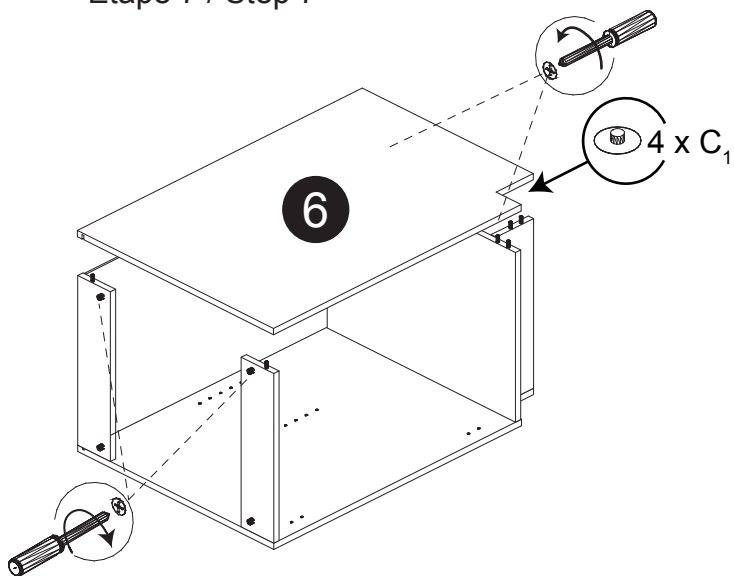

## KUI-BH18-22

18"L/W x 24½"P/D x 34½"H

Liste de pièces / Part List:

 <b>4 X A</b>	 <b>8 X B</b>	 <b>8 X C1</b>	Master Part : A. Vis pour charnière/Screw for door hinge B. Vis pour cam-lock/Metal cam C1. Capuchon pour cam-lock/Cap for cam-lock D. Goupille pour tablette/Shelf pin E. Charnière côté panneau/Hinge part on side panels F. Charnière côté porte/Hinge part on doors G. Colle/Glue L. Wood dowel(pre-installed on panels) O. Cam-lock(pre-installed on panels) P1. Capuchon pour tous les panneaux/Cap for holes on side panel W. Amortisseur de portes/Door bumper
 <b>4 X D</b>	 <b>2 X E</b>	 <b>2 X F</b>	
 <b>1 X G</b>	 <b>16 X L</b>	 <b>8 X O</b>	
 <b>24 X P1</b>	 <b>2 X W</b>		

Étape 1 / Step 1

Étape 2 / Step 2

Étape 3 / Step 3

Étape 4 / Step 4

Étape 5 / Step 5

Étape 6 / Step 6

Étape 7 / Step 7

Étape 8 / Step 8