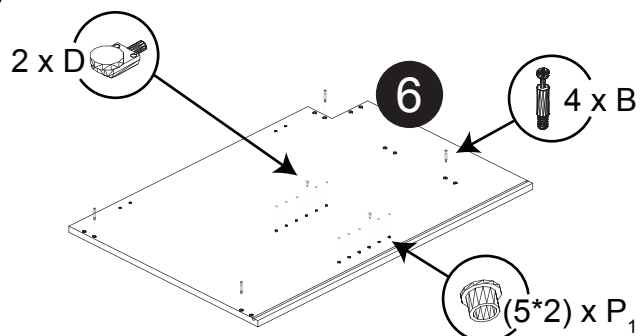

### Outils Requis - Tools You Will Need

Marteau caoutchouc  
Rubber Hammer

Tournevis  
Screwdriver

Crayon  
Pencil

Dimension / Size:

NUM	DIMENSION / SIZE: W x D x H (mm)	QTÉ / QTY
1- Panneau côté droit Right side panel	23-5/8" x 5/8" T x 34-3/8" 603 x 16T x 876	1
2- Panneau du dessous Bottom side panel	16-5/8" x 5/8" T x 23-5/8" 424 x 16T x 603	1
3a- Morceau du dessousarrière Top-back side plate	16-5/8" x 5/8" x 3-7/8" 424 x 16T x 100	1
3b- Morceau du dessousavant Top-front side plate	16-5/8" x 5/8" x 3-7/8" 424 x 16T x 100	1
4- Plaque de protection Kick plate	16-5/8" x 5/8" x 4-3/8" 424 x 16T x 114	1
5- Panneau arrière Back side panel	17" x 3/8" T x 29" 434 x 12T x 739	1
6- Panneau côté gauche Left side panel	23-5/8" x 5/8" T x 34-3/8" 603 x 16T x 876	1
7- Tablette intérieure Inner shelf	16-5/8" x 5/8" T x 11-3/4" 423 x 16T x 299	1
8- Porte Door	17-3/4" x 5/8" x 29-7/8" 454 x 18T x 759	1

Liste de pièces / Part List:

 <b>4 X A</b>	 <b>8 X B</b>	 <b>8 X C1</b>	Master Part : A. Vis pour charnière/Screw for door hinge B. Vis pour cam-lock/Metal cam C1. Capuchon pour cam-lock/Cap for cam-lock D. Goupille pour tablette/Shelf pin E. Charnière côté panneau/Hinge part on side panels F. Charnière côté porte/Hinge part on doors G. Colle/Glue L. Wood dowel(pre-installed on panels) O. Cam-lock(pre-installed on panels) P1. Capuchon pour tous les panneaux/Cap for holes on side panel W. Amortisseur de portes/Door bumper
 <b>4 X D</b>	 <b>2 X E</b>	 <b>2 X F</b>	
 <b>1 X G</b>	 <b>16 X L</b>	 <b>8 X O</b>	
 <b>24 X P1</b>	 <b>2 X W</b>		

Étape 1 / Step 1

Étape 2 / Step 2

Étape 3 / Step 3

Étape 4 / Step 4

Étape 5 / Step 5

Étape 6 / Step 6

Étape 7 / Step 7

Étape 8 / Step 8