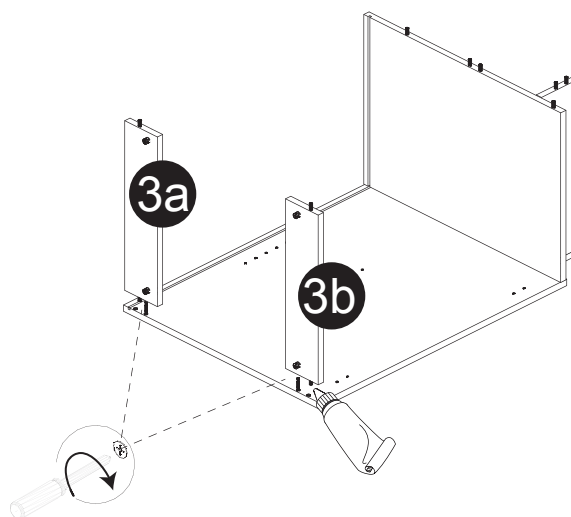

## KUI-BH18-22

18"L/W x 24½"P/D x 34½"H

### Outils Requis - Tools You Will Need

Marteau caoutchouc  
Rubber Hammer

Tournevis  
Screwdriver

Crayon  
Pencil

Dimension / Size:

NUM	DIMENSION / SIZE: W x D x H (mm)	QTÉ / QTY
1- Panneau côté droit Right side panel	23-5/8" x 5/8" T x 34-3/8" 603 x 16T x 876	1
2- Panneau du dessous Bottom side panel	16-5/8" x 5/8" T x 23-5/8" 424 x 16T x 603	1
3a- Morceau du dessousarrière Top-back side plate	16-5/8" x 5/8" x 3-7/8" 424 x 16T x 100	1
3b- Morceau du dessousavant Top-front side plate	16-5/8" x 5/8" x 3-7/8" 424 x 16T x 100	1
4- Plaque de protection Kick plate	16-5/8" x 5/8" x 4-3/8" 424 x 16T x 114	1
5- Panneau arrière Back side panel	17" x 3/8" T x 29" 434 x 12T x 739	1
6- Panneau côté gauche Left side panel	23-5/8" x 5/8" T x 34-3/8" 603 x 16T x 876	1
7- Tablette intérieure Inner shelf	16-5/8" x 5/8" T x 11-3/4" 423 x 16T x 299	1
8- Porte Door	17-3/4" x 5/8" x 29-7/8" 454 x 18T x 759	1

Liste de pièces / Part List:

 <b>4 X A</b>	 <b>8 X B</b>	 <b>8 X C1</b>	Master Part : A. Vis pour charnière/Screw for door hinge B. Vis pour cam-lock/Metal cam C1. Capuchon pour cam-lock/Cap for cam-lock D. Goupille pour tablette/Shelf pin E. Charnière côté panneau/Hinge part on side panels F. Charnière côté porte/Hinge part on doors G. Colle/Glue L. Wood dowel(pre-installed on panels) O. Cam-lock(pre-installed on panels) P1. Capuchon pour tous les panneaux/Cap for holes on side panel W. Amortisseur de portes/Door bumper
 <b>4 X D</b>	 <b>2 X E</b>	 <b>2 X F</b>	
 <b>1 X G</b>	 <b>16 X L</b>	 <b>8 X O</b>	
 <b>24 X P1</b>	 <b>2 X W</b>		

Étape 1 / Step 1

Étape 2 / Step 2

Étape 3 / Step 3

Étape 4 / Step 4

Étape 5 / Step 5

Étape 6 / Step 6

Étape 7 / Step 7

Étape 8 / Step 8