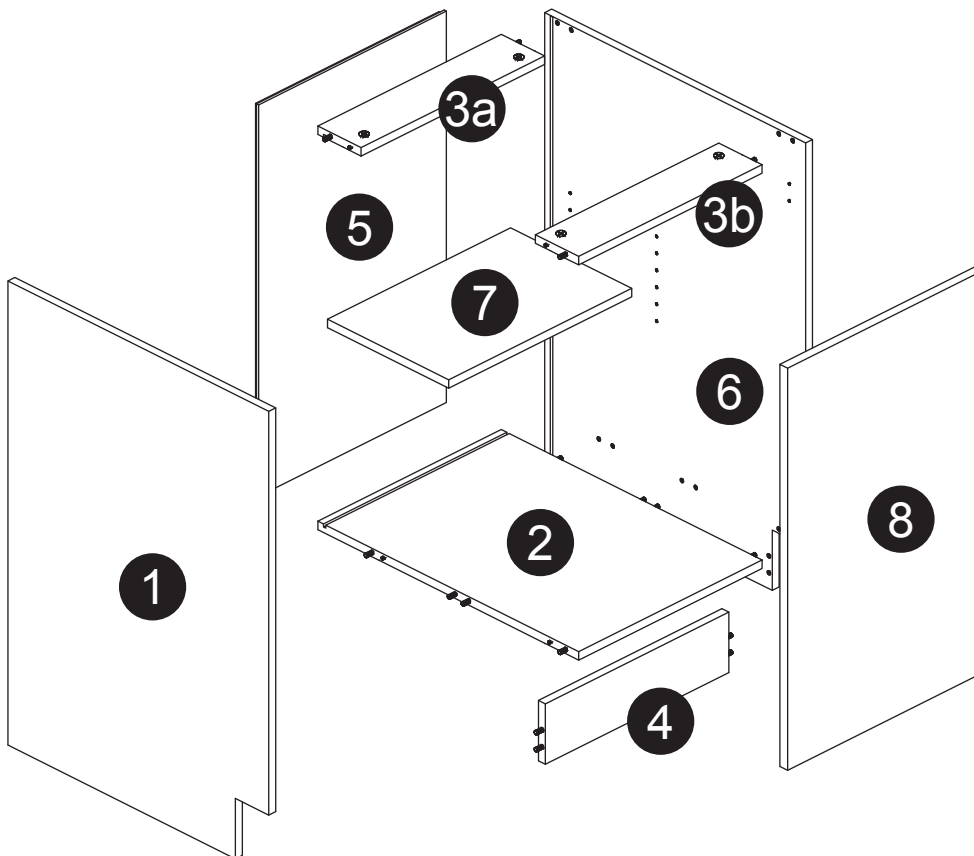

## KUI-BH18-22

18"L/W x 24½"P/D x 34½"H

### Outils Requis - Tools You Will Need

Marteau caoutchouc  
Rubber Hammer

Tournevis  
Screwdriver

Crayon  
Pencil

Dimension / Size:

NUM	DIMENSION / SIZE: W x D x H (mm)	QTÉ / QTY
1- Panneau côté droit Right side panel	23-5/8" x 5/8" T x 34-3/8" 603 x 16T x 876	1
2- Panneau du dessous Bottom side panel	16-5/8" x 5/8" T x 23-5/8" 424 x 16T x 603	1
3a- Morceau du dessousarrière Top-back side plate	16-5/8" x 5/8" x 3-7/8" 424 x 16T x 100	1
3b- Morceau du dessousavant Top-front side plate	16-5/8" x 5/8" x 3-7/8" 424 x 16T x 100	1
4- Plaque de protection Kick plate	16-5/8" x 5/8" x 4-3/8" 424 x 16T x 114	1
5- Panneau arrière Back side panel	17" x 3/8" T x 29" 434 x 12T x 739	1
6- Panneau côté gauche Left side panel	23-5/8" x 5/8" T x 34-3/8" 603 x 16T x 876	1
7- Tablette intérieure Inner shelf	16-5/8" x 5/8" T x 11-3/4" 423 x 16T x 299	1
8- Porte Door	17-3/4" x 5/8" x 29-7/8" 454 x 18T x 759	1

Liste de pièces / Part List:

 <b>4 X A</b>	 <b>8 X B</b>	 <b>8 X C1</b>	Master Part : A. Vis pour charnière/Screw for door hinge B. Vis pour cam-lock/Metal cam C1. Capuchon pour cam-lock/Cap for cam-lock D. Goupille pour tablette/Shelf pin E. Charnière côté panneau/Hinge part on side panels F. Charnière côté porte/Hinge part on doors G. Colle/Glue L. Wood dowel(pre-installed on panels) O. Cam-lock(pre-installed on panels) P1. Capuchon pour tous les panneaux/Cap for holes on side panel W. Amortisseur de portes/Door bumper
 <b>4 X D</b>	 <b>2 X E</b>	 <b>2 X F</b>	
 <b>1 X G</b>	 <b>16 X L</b>	 <b>8 X O</b>	
 <b>24 X P1</b>	 <b>2 X W</b>		