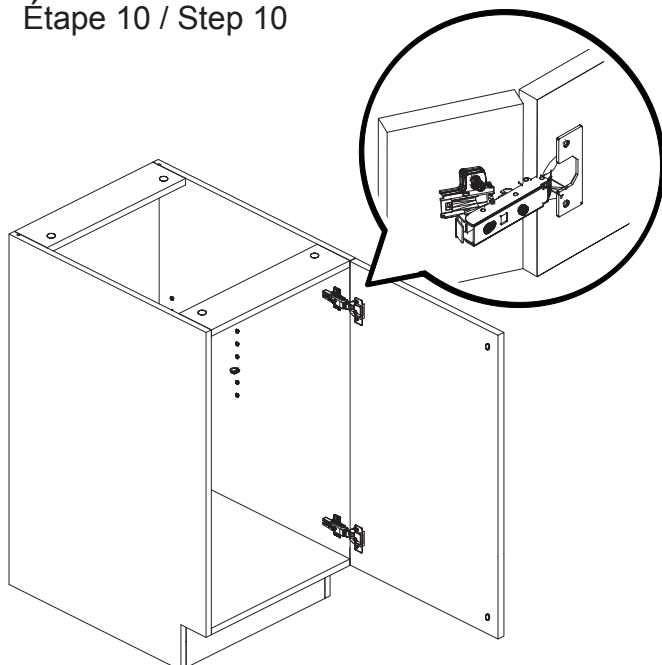

Étape 10 / Step 10