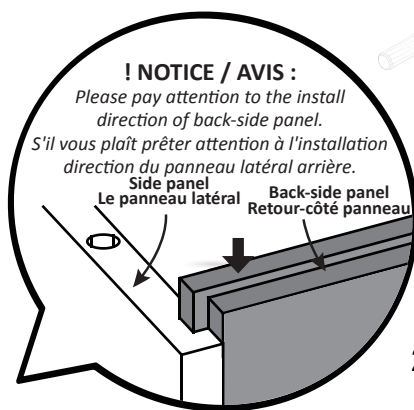

Liste de pièces / Part List:

 <b>4 X A</b>	 <b>8 X B</b>	 <b>8 X C1</b>	Master Part : A. Vis pour charnière/Screw for door hinge B. Vis pour cam-lock/Metal cam C1. Capuchon pour cam-lock/Cap for cam-lock D. Goupille pour tablette/Shelf pin E. Charnière côté panneau/Hinge part on side panels F. Charnière côté porte/Hinge part on doors G. Colle/Glue L. Wood dowel(pre-installed on panels) O. Cam-lock(pre-installed on panels) P1. Capuchon pour tous les panneaux/Cap for holes on side panel W. Amortisseur de portes/Door bumper
 <b>4 X D</b>	 <b>2 X E</b>	 <b>2 X F</b>	
 <b>1 X G</b>	 <b>16 X L</b>	 <b>8 X O</b>	
 <b>24 X P1</b>	 <b>2 X W</b>		

Étape 1 / Step 1

Étape 2 / Step 2

Étape 3 / Step 3

Étape 4 / Step 4

Étape 5 / Step 5

Étape 6 / Step 6

Étape 7 / Step 7

Étape 8 / Step 8