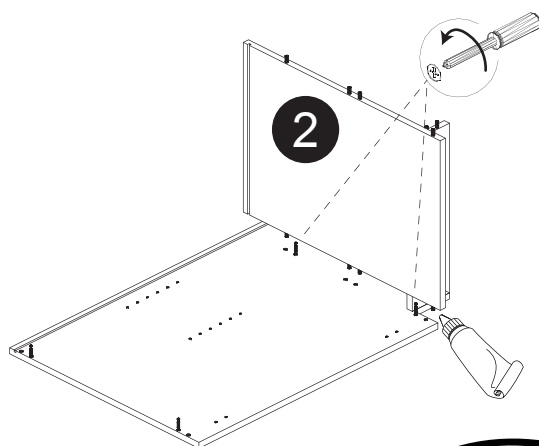

### Outils Requis - Tools You Will Need

Marteau caoutchouc  
Rubber Hammer

Tournevis  
Screwdriver

Crayon  
Pencil

Dimension / Size:

NUM	DIMENSION / SIZE: W x D x H (mm)	QTÉ / QTY
1- Panneau côté droit Right side panel	23-5/8" x 5/8" T x 34-3/8" 603 x 16T x 876	1
2- Panneau du dessous Bottom side panel	16-5/8" x 5/8" T x 23-5/8" 424 x 16T x 603	1
3a- Morceau du dessousarrière Top-back side plate	16-5/8" x 5/8" x 3-7/8" 424 x 16T x 100	1
3b- Morceau du dessousavant Top-front side plate	16-5/8" x 5/8" x 3-7/8" 424 x 16T x 100	1
4- Plaque de protection Kick plate	16-5/8" x 5/8" x 4-3/8" 424 x 16T x 114	1
5- Panneau arrière Back side panel	17" x 3/8" T x 29" 434 x 12T x 739	1
6- Panneau côté gauche Left side panel	23-5/8" x 5/8" T x 34-3/8" 603 x 16T x 876	1
7- Tablette intérieure Inner shelf	16-5/8" x 5/8" T x 11-3/4" 423 x 16T x 299	1
8- Porte Door	17-3/4" x 5/8" x 29-7/8" 454 x 18T x 759	1

Liste de pièces / Part List:

 <b>4 X A</b>	 <b>8 X B</b>	 <b>8 X C1</b>	Master Part : A. Vis pour charnière/Screw for door hinge B. Vis pour cam-lock/Metal cam C1. Capuchon pour cam-lock/Cap for cam-lock D. Goupille pour tablette/Shelf pin E. Charnière côté panneau/Hinge part on side panels F. Charnière côté porte/Hinge part on doors G. Colle/Glue L. Wood dowel(pre-installed on panels) O. Cam-lock(pre-installed on panels) P1. Capuchon pour tous les panneaux/Cap for holes on side panel W. Amortisseur de portes/Door bumper
 <b>4 X D</b>	 <b>2 X E</b>	 <b>2 X F</b>	
 <b>1 X G</b>	 <b>16 X L</b>	 <b>8 X O</b>	
 <b>24 X P1</b>	 <b>2 X W</b>		

Étape 1 / Step 1

Étape 2 / Step 2

Étape 3 / Step 3

Étape 4 / Step 4

Étape 5 / Step 5

Étape 6 / Step 6

Étape 7 / Step 7

Étape 8 / Step 8