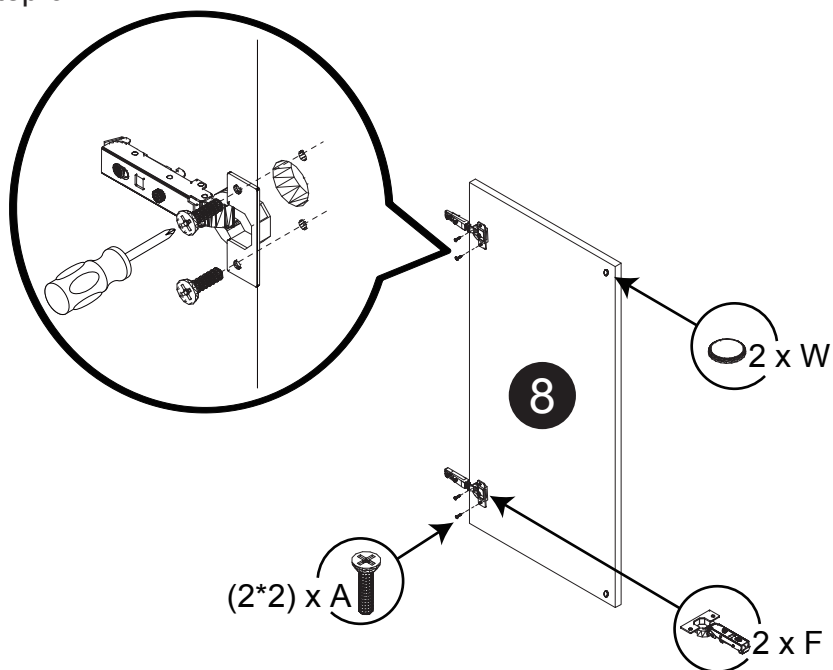

Étape 10 / Step 10

Étape 11 / Step 11

Étape 9 / Step 9